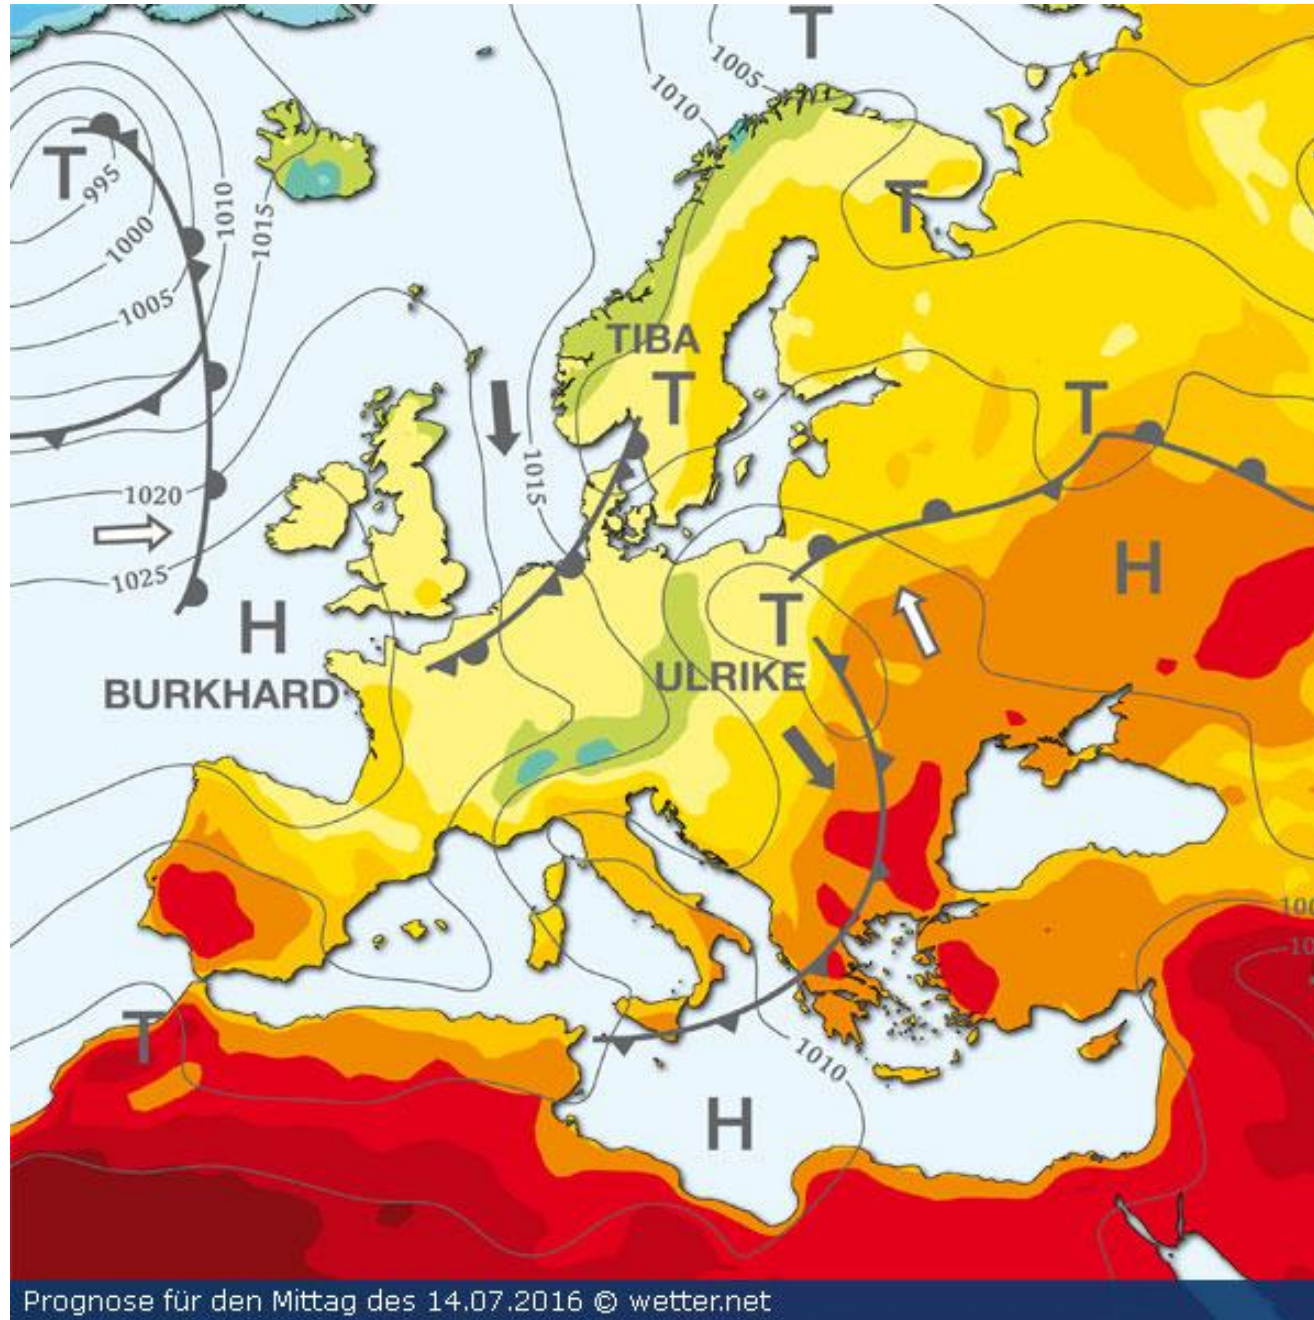

Edward Norton Lorenz  
(1917- 2008)

Prognose für den Mittag des 14.07.2016 © wetter.net

Siltā fronte

Aukstā fronte

**H** augsts spiediens

**T** zems spiediens